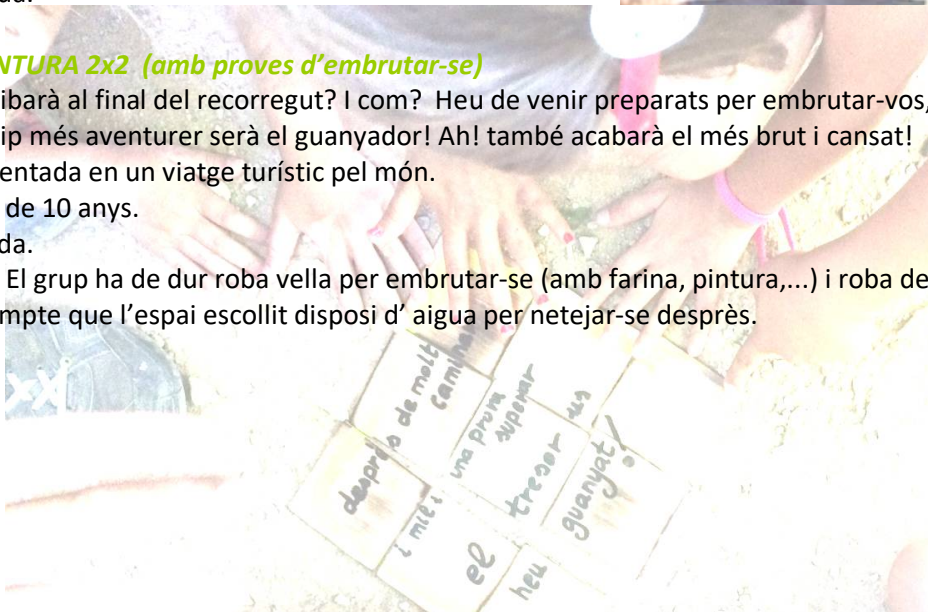

Edats: L'adaptem a l'edat dels participants.

Espai: Esplanada.

L'OLIMPO

Mini - olimpíades amb proves esportives i lúdiques. A mesura que es van realitzant els diferents esports, cada petit grup va guanyant punts. Guanya el grup que aconseguix més punts.

Edats: 6 a 12 anys.

Espai: Esplanada.

LA GRAN AVENTURA 2x2 (amb proves d'embrutar-se)

Quin equip arribarà al final del recorregut? I com? Heu de venir preparats per embrutar-vos, córrer, saltar, fer el mico,.... L'equip més aventurer serà el guanyador! Ah! també acabarà el més brut i cansat!

Gimcana ambientada en un viatge turístic pel món.

Edats: A partir de 10 anys.

Espai: Esplanada.

Observacions: El grup ha de dur roba vella per embrutar-se (amb farina, pintura,...) i roba de recanvi si s'escau. Cal tenir en compte que l'espai escollit disposi d'aigua per netejar-se després.